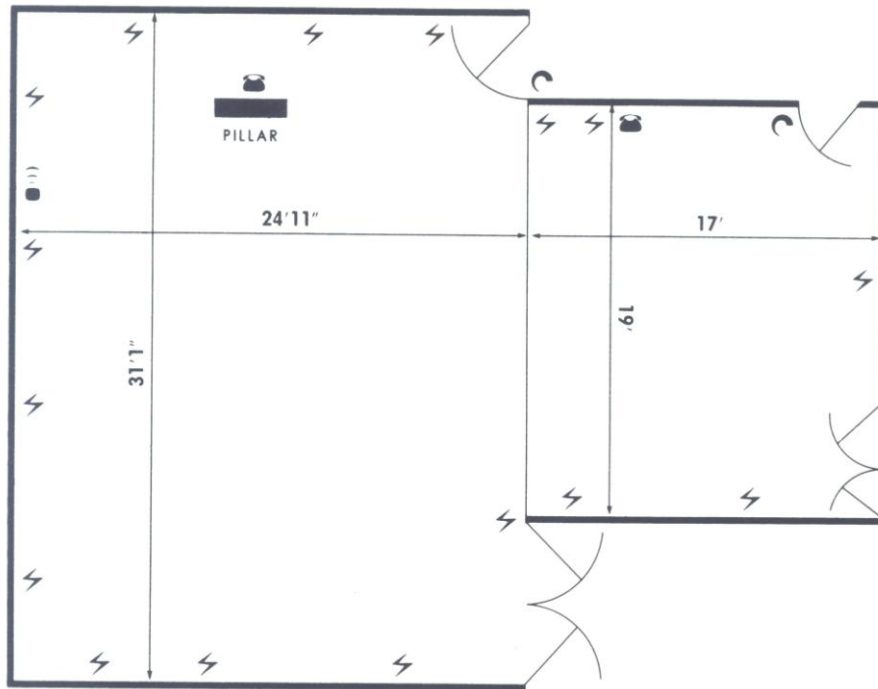

## *The Mount Vernon Room*

**Height 10ft 8 (3.3M)**  
**108.47 metres squared**

<i>Theatre Style</i>	<i>100</i>	<i>U-Shape</i>	<i>37</i>	<i>Hollow Square</i>	<i>40</i>
<i>Classroom</i>	<i>61</i>	<i>Banquet</i>	<i>80</i>	<i>Dinner Dance</i>	<i>60</i>
<i>Boardroom</i>	<i>35</i>			<i>Cabaret</i>	<i>60</i>