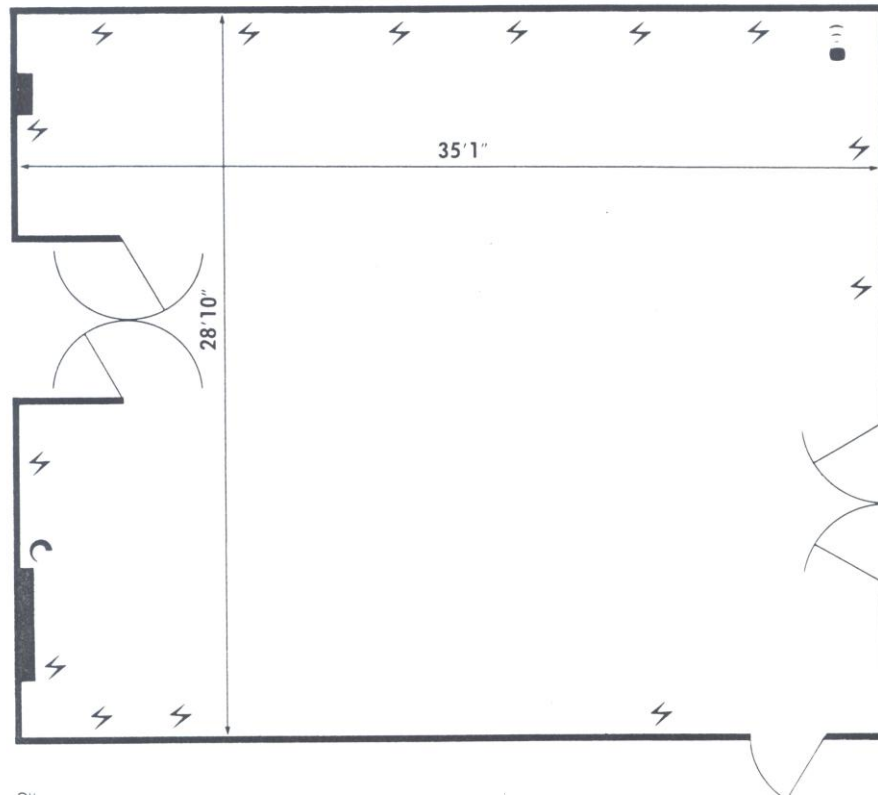

## *Pine Room: - Ground Floor*

**Height 9ft 0 (2.7m)**  
**90 metres squared**

### Specifications

<i>U-Shape</i>	<i>Max 35</i>	<i>Hollow Square</i>	<i>Max 44</i>
<i>Classroom</i>	<i>Max 36</i>	<i>Cabaret</i>	<i>Max 45</i>
<i>Theatre</i>	<i>Max 80</i>	<i>Lunch/Dinner</i>	<i>Max 60</i>